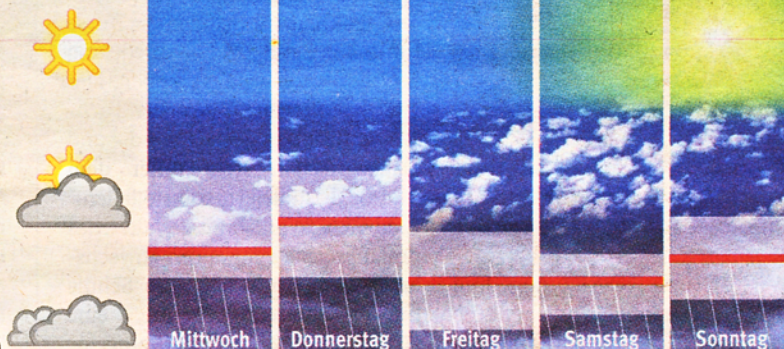

Samstag, 30. 5.

Konzert & Event

>> **Weikerschlag, Konzert:** „Wir schenken euch ein Lied“ der Singgemeinschaft Weikerschlag, um 20.00 Uhr

>> **Waidhofen, Willi Resetarits & Stub-**

mein
bezirk.at

Der Wettertrend

von Manfred Bauer

Quelle: ZAMG

— Wettertrend

— Unsicherheit

>> Kühler

Mit den sommerlichen Temperaturen, die uns der Frühling 2009 bereits geboten hat, ist vorläufig einmal Schluss. Am Mittwoch zieht eine Kaltfront durch, und die Tageshöchstwerte gehen auf 15 bis 21 Grad zurück. Lebhaft bis stürmisch auffrischender Wind reißt zwar wieder Lücken in die Wolkendecke, doch trotz einiger Sonnenstunden wird es am Donnerstag nicht wärmer. Da werden auch schon die nächsten Schauerwolkenstaffeln aus Westen eintreffen. Von Freitag bis Sonntag überwiegen dann die Wolken,